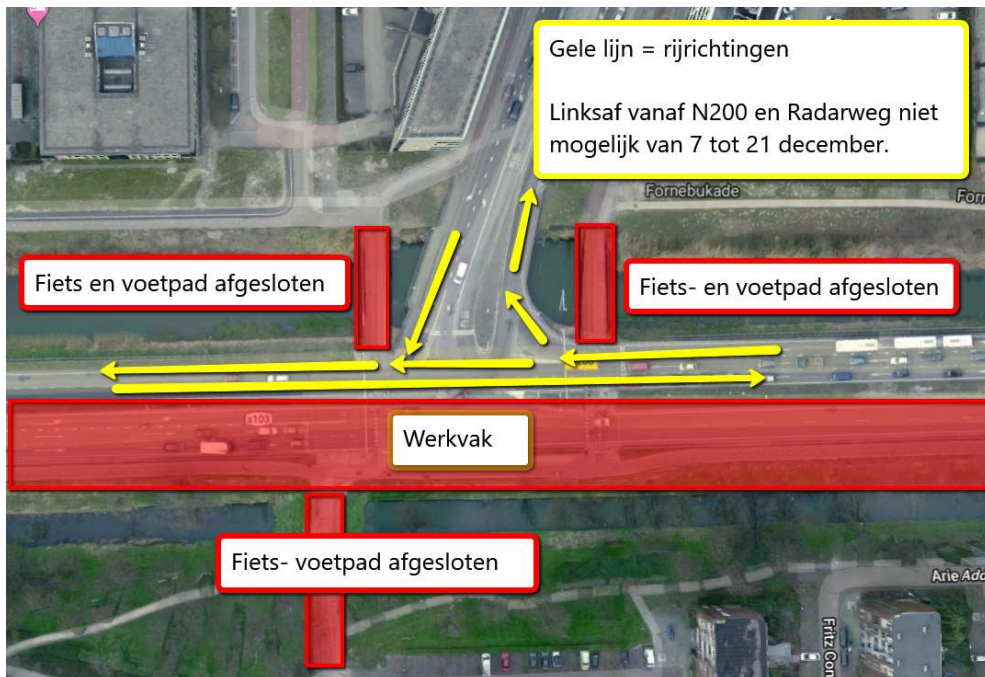

DATUM

30 november 2018

BETREFT

Hinder door werkzaamheden aan
kruispunt Radarweg

Beste bewoner/geïnteresseerde,

De werkzaamheden aan De Nieuwe N200 zijn in oktober gestart. Binnenkort worden de eerste drinkwatertransportleidingen aangebracht en vervangen wij de verkeerslichten op de kruising Radarweg – N200. Hierbij informeren wij u over de hinder van deze werkzaamheden.

Werkzaamheden

Van vrijdag 7 december t/m vrijdag 21 december

- kan het verkeer van de N200 richting Amsterdam niet linksaf naar de Radarweg en
- kan het verkeer van de Radarweg niet linksaf de N200 op richting Amsterdam.

Verder wordt de fiets en voetgangersoversteek over de N200 afgesloten.

Omleiding

De omleiding voor het autoverkeer wordt gestuurd over de Arlandaweg en Kimpoweg. De omleiding voor de fietsers tijdens de afsluiting van de oversteek kruispunt Radarweg – N200 is via Burgermeester Vening Meineszlaan richting Halfweg en Amsterdam.